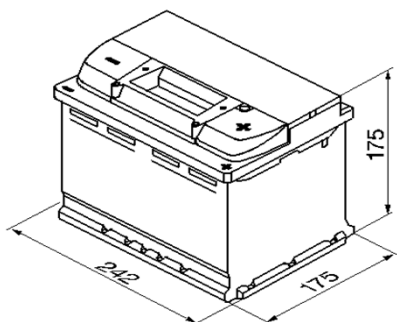

Produktblad Batteri

Produktinformation

Bosch nr.	0 092 S50 040
Typ	S5
Kort nr.	S5 004
ETN	561 400 060

Teknisk information

Nominell spänning	12V
Nominell kapacitet	61Ah
Kallstartström (EN)	600 A
Längd	242 mm
Bredd	175 mm
Höjd	175 mm
Vikt	14,87kg
Polställning	0
Poltyp	1
Klackar	B13
Utförande	slutet / absolut underhållsfritt
klarar tillfällig lutning	90 grader

Service

Användningsområde	startbatteri
Utförande	powerframe
Laddning	
laddningsspänning	max 14,4 V
laddningsström	6,1 A
laddningstyp	IU
	10% av nominell kapacitet i Ah